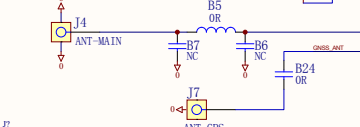

按住MUNE+开机进入hcc下载
 键盘键，主界面UP、down为音量+、-，进入菜单后为up/down

0.96 UN-2864KSWPG16确认液晶