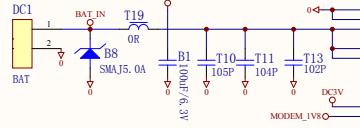

按住MUNE+开机进入hcc下载
 键盘键，主界面UP、down为音量+、-，进入菜单后为up/down

0.96 UN-2864KSWPG16确认液晶