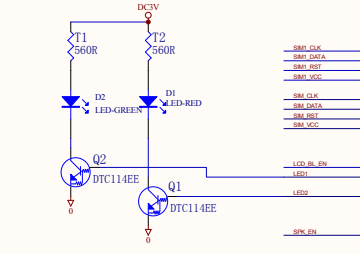

按住MUNE+开机进入hcc下载
 键盘键，主界面UP、down为音量+、-，进入菜单后为up/down

0.96 UN-2864KSWPG16确认液晶